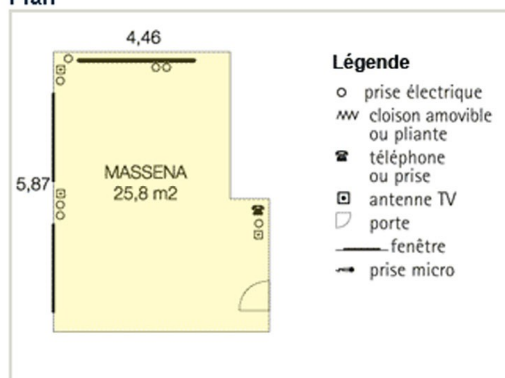

Best Western Bercy Rive Gauche

L'hôtel Best Western Bercy Rive Gauche est situé à mi-chemin entre le nouveau Quartier d'Affaires de Bercy et le Quartier Chinois.

Non loin des sites clés, tels que la Bibliothèque Nationale François Mitterrand, le Palais Omnisport de Paris Bercy.

Accessible par la ligne 14 station Olympiades, la ligne 7 et le Tramway T3 à Porte d'Ivry.

Une salle de séminaire de 26 m² est à votre disposition, éclairée à la lumière du jour, calme avec exposition sud et climatisation.

Location de salle à la journée, journée d'étude ou séminaire résidentiel avec hébergement 3 étoiles sur place et repas dans un restaurant charmant à proximité.

Informations et Réservations : 01 45 85 70 70

Capacité

Salon Massena

Salles	Dimensions			Capacité					Climatisation		Luminosité
	Lxl	h	m²	□	▧	U	○	☎	❄	☀	
Massena	5x4	2	26	15	28	15	15	-	☑	☑	

Plan

Equipements inclus

Eau minérale plate ou gazeuse,
Rétroprojecteur, écran,
Feutres, chemises, crayons,
Tableau-papier, photocopieur,
Télécopieur-fax, borne
Internet et accès Wi-Fi
D'autres équipements sur devis

Restauration et bar

Choix de quatre restaurants externes (Brasserie parisienne, cuisine du terroir ou Cuisine chinoise).
Menu 3 plats : Entrée, Plat, dessert, 1/4 vin, eau minérale et café.
Plateau repas ou formule sandwich sur devis.
Café d'accueil, pauses à la demande

A voir - A faire

Bibliothèque Nationale François Mitterrand
Quartier Chinois, Palais Omnisports de Bercy
Caves à vin de la Cour St Emilion
Musée des Arts Forains
Manufacture des Gobelins
Parc des Expositions de la Porte de Versailles

Coordonnées :

Best Western Bercy Rive Gauche
82-84 rue Régnault - 75013 PARIS

Tél : 01 45 85 70 70
Fax : 01 45 85 58 34

assistant@parishotelbercy.com

RER C : Station "Bibliothèque François Mitterrand"

Station "Olympiades" (Ligne 14)
Station "Porte d'Ivry" (Ligne 7)

Bus 27, 83, 132, PC2

Gare de Paris-Bercy - 2,5km
Gare d'Austerlitz - 3km
Gare de Lyon - 4km

Station "Porte d'Ivry" ligne T3

Aéroport Orly à 11km et CDG à 32km

Tarifs (HT):

Journée d'étude de 59 à 67 €
Location de salle de 209 à 293 €

Les Espaces Vocation vous proposent des salles de réunions et réceptions sur Paris et Marseille d'une capacité de 2 à 600 personnes !

Hébergement et restauration à la demande. 300 chambres, 2 espaces de réunions, 25 salles.