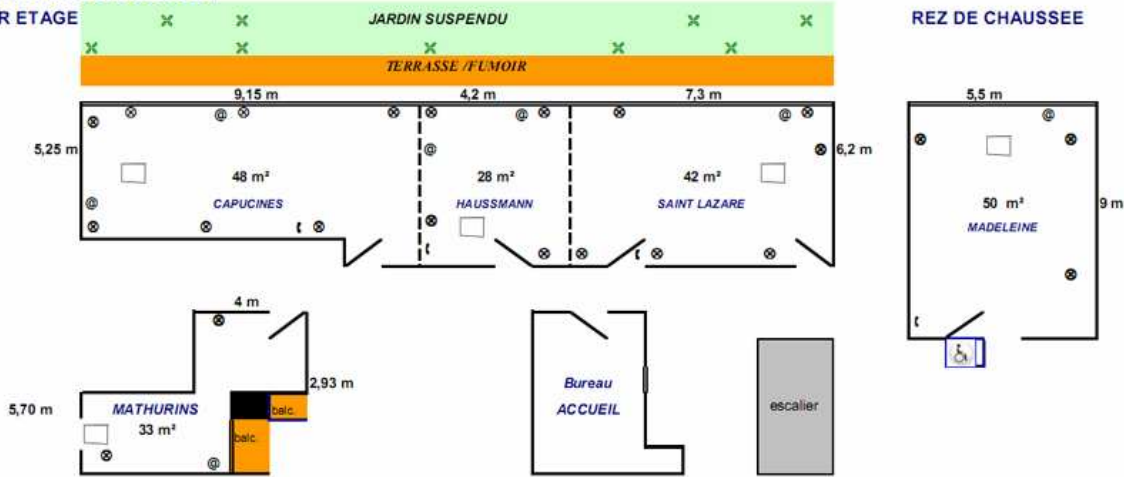

- 11 salles de séminaires modulables d'une totalité de 420 m², toutes à la lumière du jour, climatisées et équipées.

Deux espaces modulables :

- 118 m² « Grands Magasins », ouvrant directement sur un jardin suspendu arboré et une terrasse privative de 42 m²

Salons Saint-Lazare

Salles	Dimensions			Capacité			Climatisation	Luminosité
	Lxl	h	m ²					
Opéra	5x10	2,40	50	40	50	26		
Auber	5x5,9	2,40	29	/	25	14		
Scribe	4,7x11,26	2,40	48	40	48	27		
Trinité	3,86x6,72	2,40	26	/	25	13		
La Fayette	4,2x7,90	2,40	33	/	25	17		
Antin	4,40x6,40	2,40	28	/	/	7		
Combinaisons des salles								
Opéra Auber	5x16	2,40	80	60	75	43		
La Fayette Trinité	4 x 14,5	2,40	58	/	45	30		
Auber Scribe	7 x 11	2,40	77	35	45	30		
Opéra Auber Scribe	5,15x20,60	2,40	127	90	115	55		

SALONS HAUSSMANN

1 ER ETAGE

SALONS SAINT LAZARE

1 ER ETAGE

Equipements inclus

Eau de source
Ecran, rétroprojecteur
Tableau-papier, feutres,
Chemises, crayons, papier,
Connexion Wi-Fi.
Autres équipements sur devis.