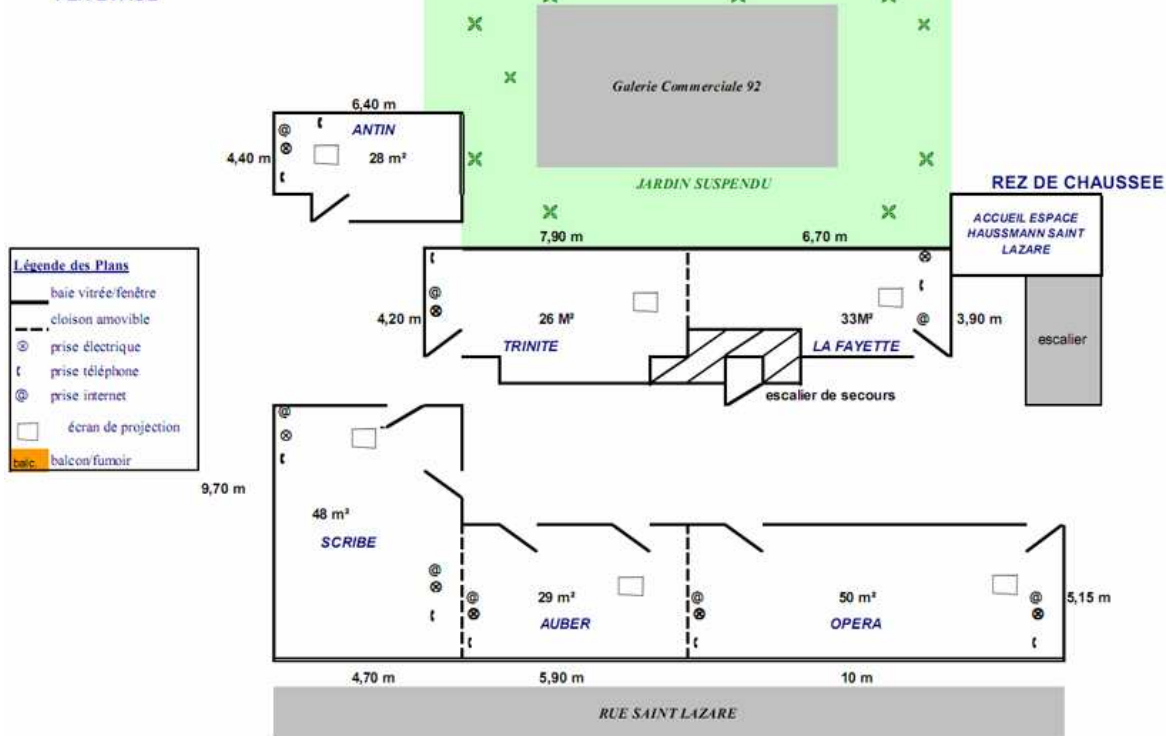

- 11 salles de séminaires modulables d'une totalité de 420 m², toutes à la lumière du jour, climatisées et équipées.

Deux espaces modulables :

- 118 m² « Grands Magasins », ouvrant directement sur un jardin suspendu arboré et une terrasse privative de 42 m²

- 127 m² « Grands Monuments » en façade avec vue imprenable sur la rue Saint-Lazare et rue de Caumartin.

Plusieurs autres espaces de superficie moindre offrent de nombreuses possibilités.

Site parisien idéal pour vos réunions de travail ou sessions de formation.

Salons Saint-Lazare

Salles	Dimensions			Capacité			Climatisation	Luminosité
	Lxl	h	m ²					
Opéra	5x10	2,40	50	40	50	26		
Auber	5x5,9	2,40	29	/	25	14		
Scribe	4,7x11,26	2,40	48	40	48	27		
Trinité	3,86x6,72	2,40	26	/	25	13		
La Fayette	4,2x7,90	2,40	33	/	25	17		
Antin	4,40x6,40	2,40	28	/	/	7		
Combinaisons des salles								
Opéra Auber	5x16	2,40	80	60	75	43		
La Fayette Trinité	4 x 14,5	2,40	58	/	45	30		
Auber Scribe	7 x 11	2,40	77	35	45	30		
Opéra Auber Scribe	5,15x20,60	2,40	127	90	115	55		

SALONS HAUSSMANN

1 ER ETAGE

SALONS SAINT LAZARE

1 ER ETAGE

Equipements inclus

Eau de source
Ecran, rétroprojecteur
Tableau-papier, feutres,
Chemises, crayons, papier,
Connexion Wi-Fi.
Autres équipements sur devis.